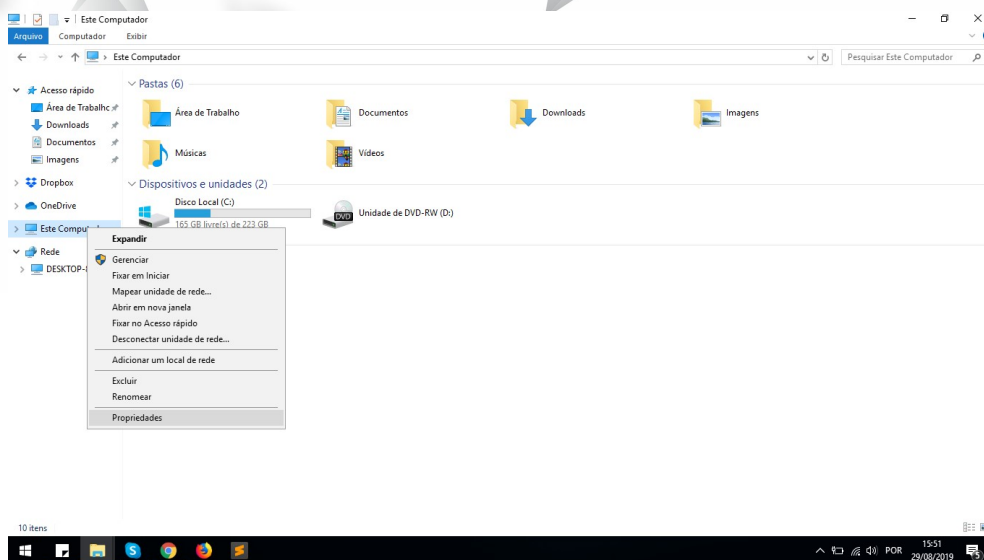

2. Em seguida, clique com o botão direito do mouse em **Computador** e, depois, clique em **Propriedades**, como mostrado na imagem a seguir: